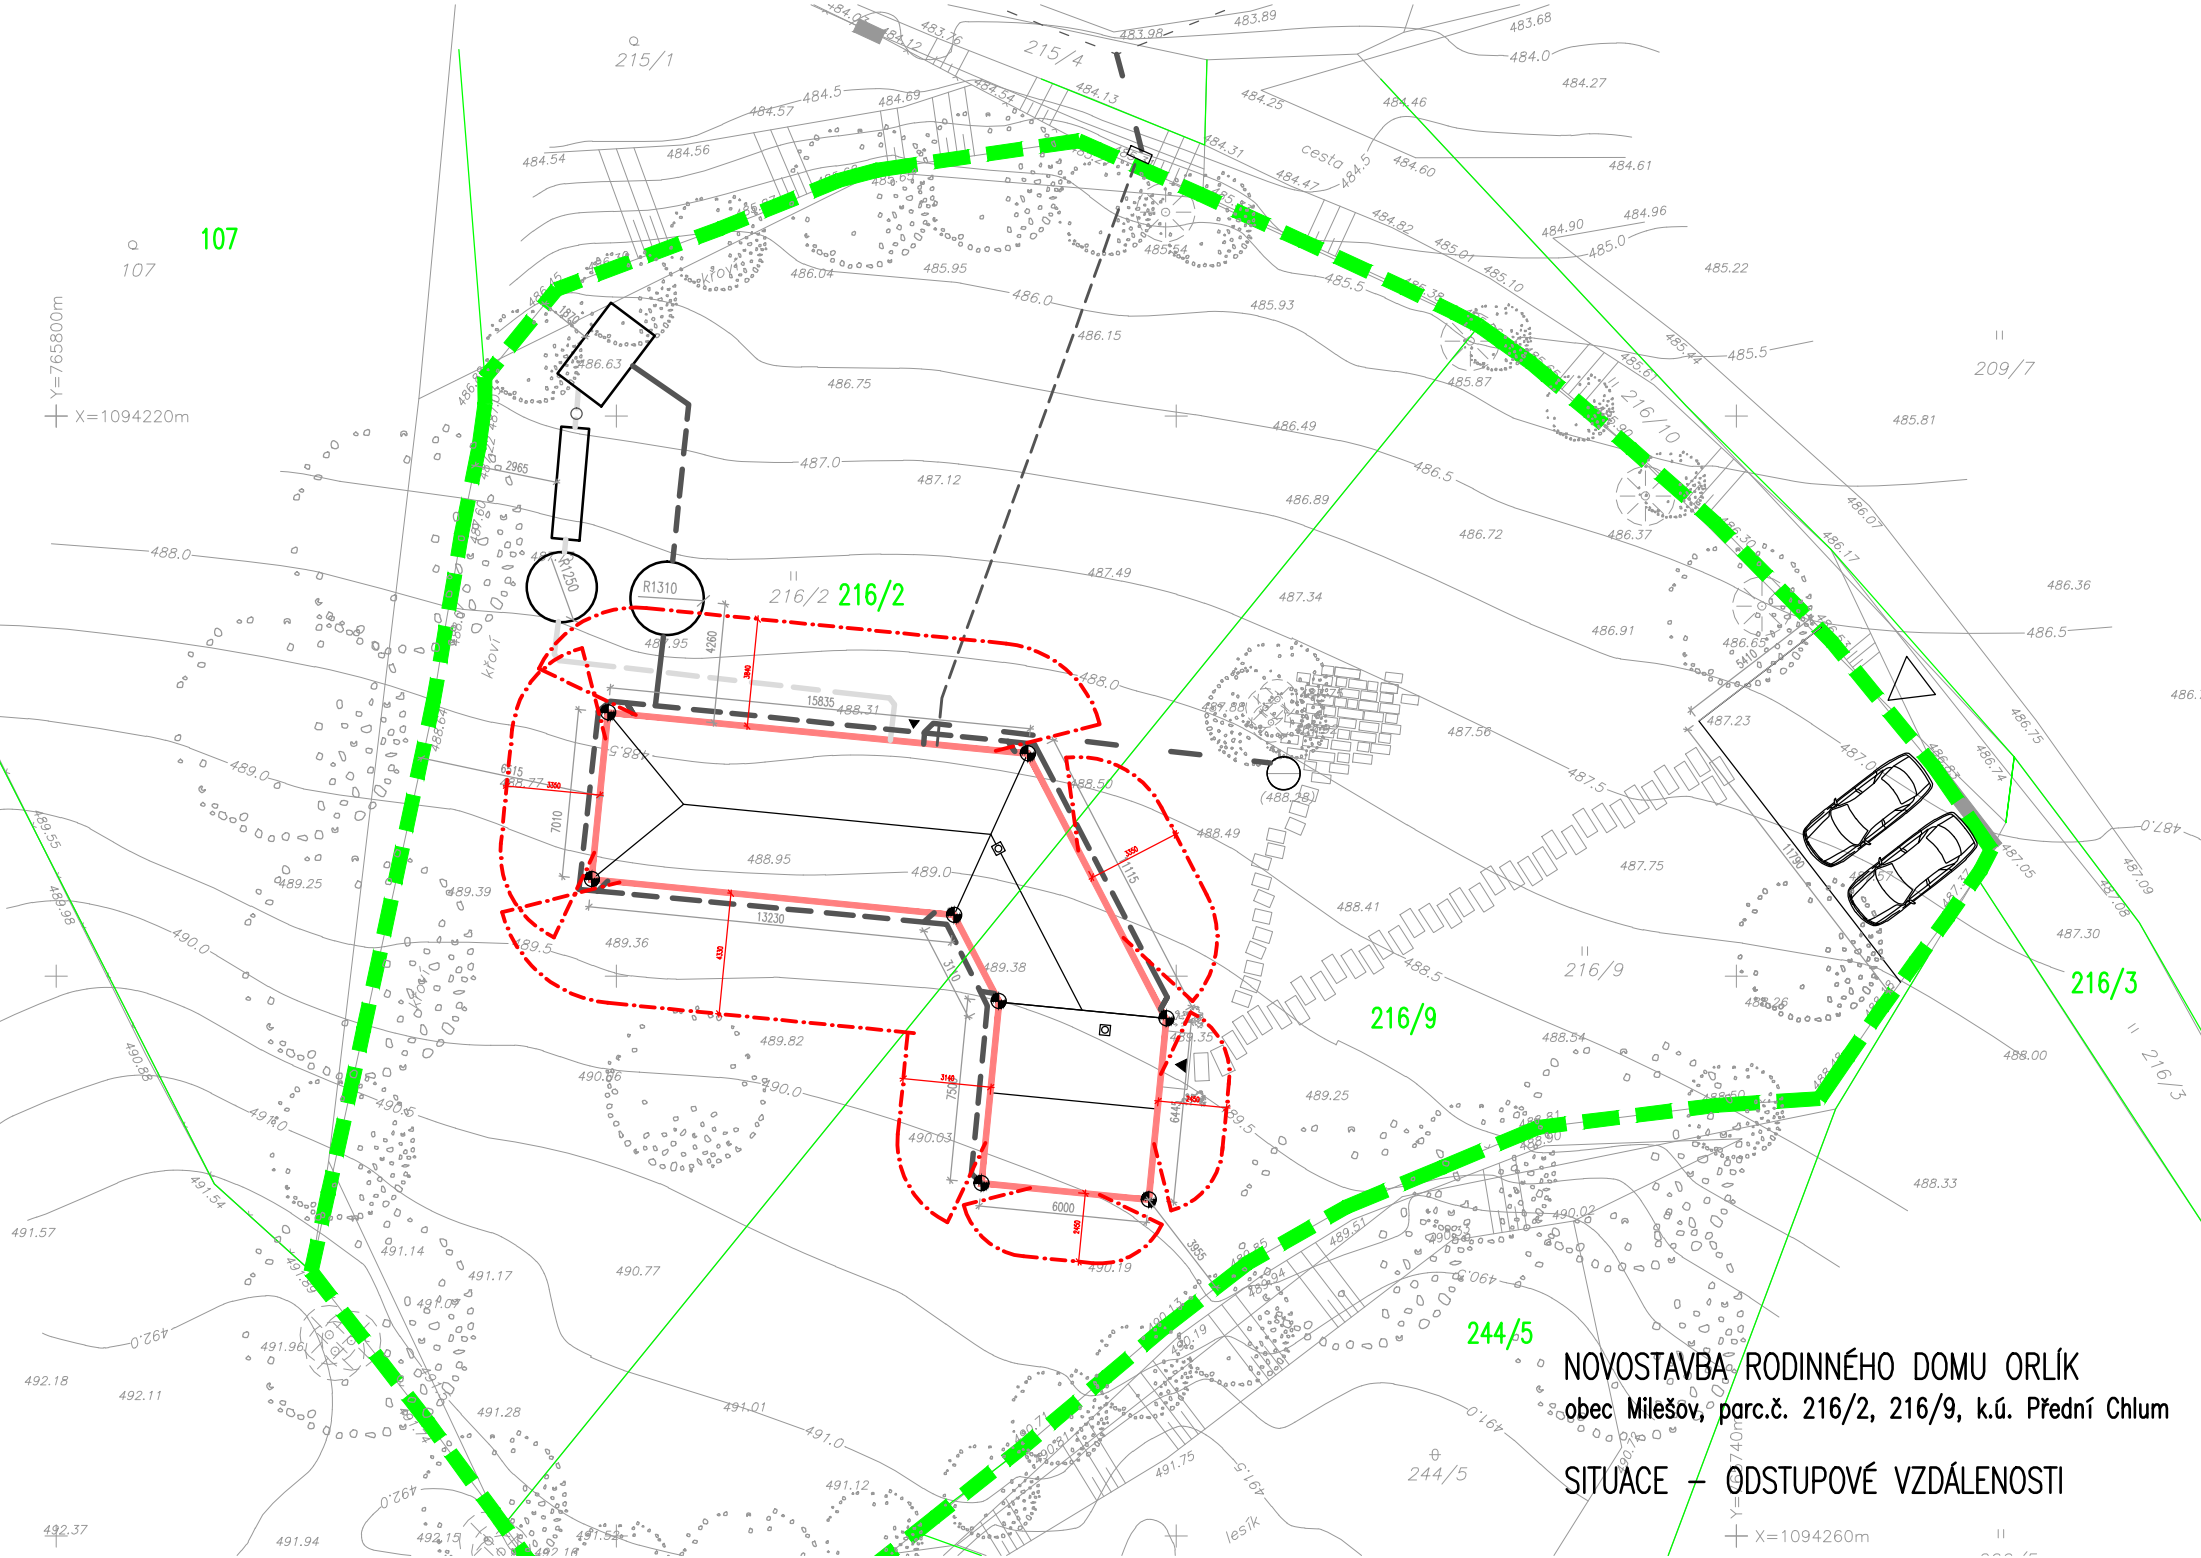

107

Y=765800m  
X=1094220m

NOVOSTAVBA RODINNÉHO DOMU ORLÍK  
obec Milešov, parc.č. 216/2, 216/9, k.ú. Přední Chlum

SITUACE - ODSTUPOVÉ VZDÁLENOSTI

Y=774000m  
X=1094260m